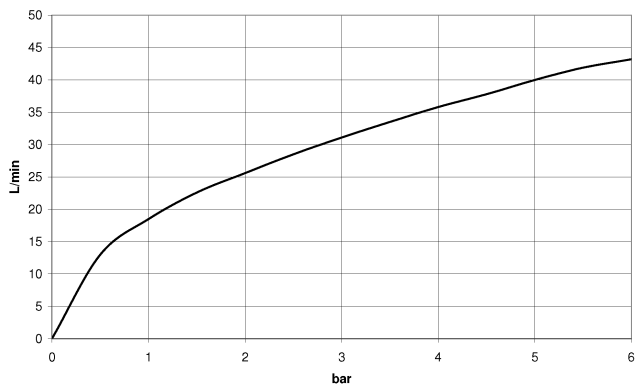

Deck valve anti-clockwise closing hot - Champagne (22kt Gold)

CL.1

20 000 741

- hole diameter 32 mm
- handle Ø 60mm
- without rosette
- with hot marking

Fits: CL.1, CYO

	Champagne (22kt Gold)	20 000 741-47
	Chrome	20 000 741-00
	Brushed Platinum	20 000 741-06
	Dark Chrome	20 000 741-19
	Brushed Durabronze (23kt Gold)	20 000 741-28
	Matte Black	20 000 741-33
	Brushed Champagne (22kt Gold)	20 000 741-46
	Brushed Dark Platinum	20 000 741-99

20 000 741

mm [inches]

Flow rate chart

Certificates

WRAS_2103001.

20 000 741

Parts for other finishes can be found here: [Chrome](#)

Spare parts list

No.	Item Number	Name	Quantity used	Delivery time
1	09 20 74 006-47	handle (hot)	1	60
2	90 31 11 007 00 90	pin	1	2
3	09 27 74 003-47	rosette	1	60
4	90 14 10 060 00 90	seal	1	2
5	90 14 15 020 03 90	ring	1	2
6	90 23 30 023 00 90	nut	1	2
7	09 29 06 107-00	spindle	1	10
8	90 90 03 132 00 90	top	1	2
9	04 17 11 058 32 90	side panel	1	2
10	04 23 10 032 78 90	fixing set	1	2
11	04 17 11 023 10 90	distributor	1	2
12	09 30 11 059 90	disc	1	2
13	09 23 10 012 90	nut	1	2